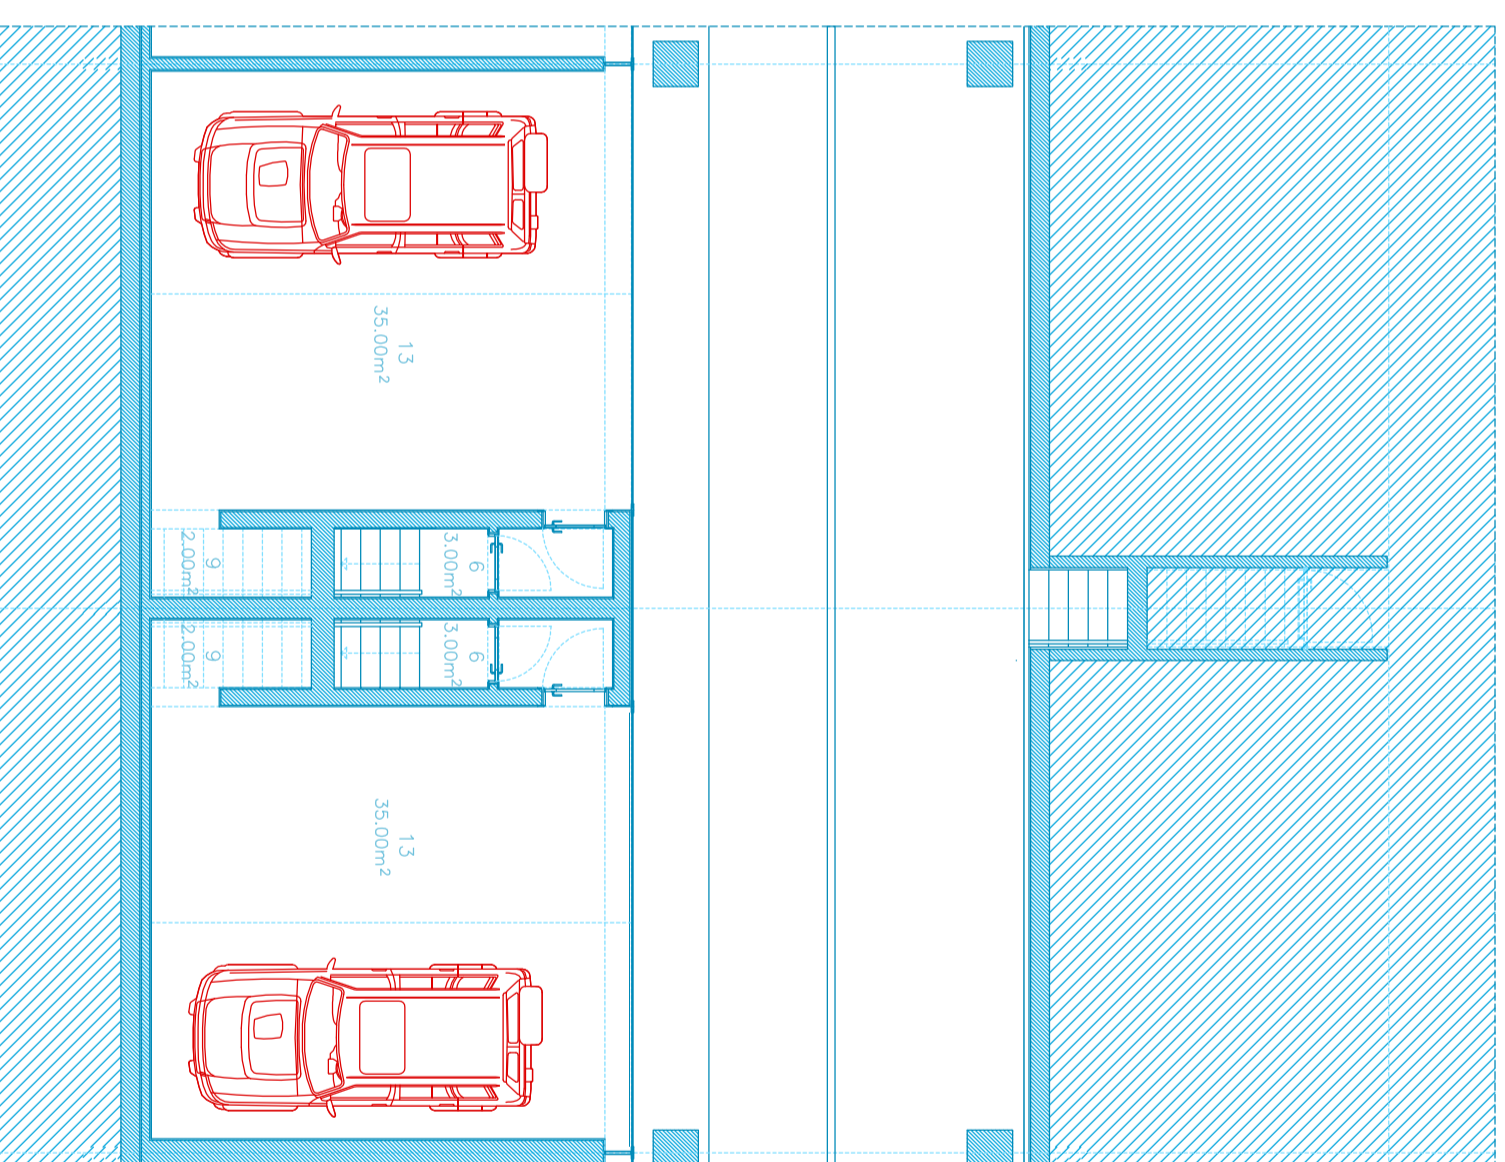

AG/G/O

PLANTA PISO 0

AH/H/P

PLANTA PISO -1

- |                     |                 |
|---------------------|-----------------|
| 1. ENTRADA          | HALL            |
| 2. SALA DE ESTAR    | LIVING ROOM     |
| 3. COZINHA          | KITCHEN         |
| 4. LAVANDARIA       | LAUNDRY         |
| 5. WC               | WC              |
| 6. CORREDOR/ESCADAS | HALLWAY/STAIRS  |
| 7. SUITE            | SUITE           |
| 8. QUARTO DE BANHO  | BATHROOM        |
| 9. ARRUMOS          | STORAGE         |
| 10. PÁTIO COBERTO   | COVERED TERRACE |
| 11. PÁTIO           | TERRACE         |
| 12. JARDIM          | GARDEN          |
| 13. GARAGEM         | PARKING LOT     |

**BOM SUCESSO**  
DESIGN RESORT, LEISURE, GOLF & SPA  
OBIDOS/PORTUGAL  
*All in One*

PROJECTO DE / PROJECT BY  
**NUNO GRAÇA MOURA**

PROMOTOR / DEVELOPER  
**ACORDO** SCFS, SA.

|                               |     |               |   |         |          |
|-------------------------------|-----|---------------|---|---------|----------|
| ZONA 1                        | NGM | LOTE N.º      | / | LOT N.º | 152      |
| MORADIA EM BANDA / TOWNHOUSE  |     | AG/AH/G/H/O/P |   |         |          |
| TIPOLOGIA / DESCRIPTION       |     |               |   |         | T2       |
| ÁREA PRIVATIVA / PRIVATE AREA |     |               |   |         | 282,00m² |